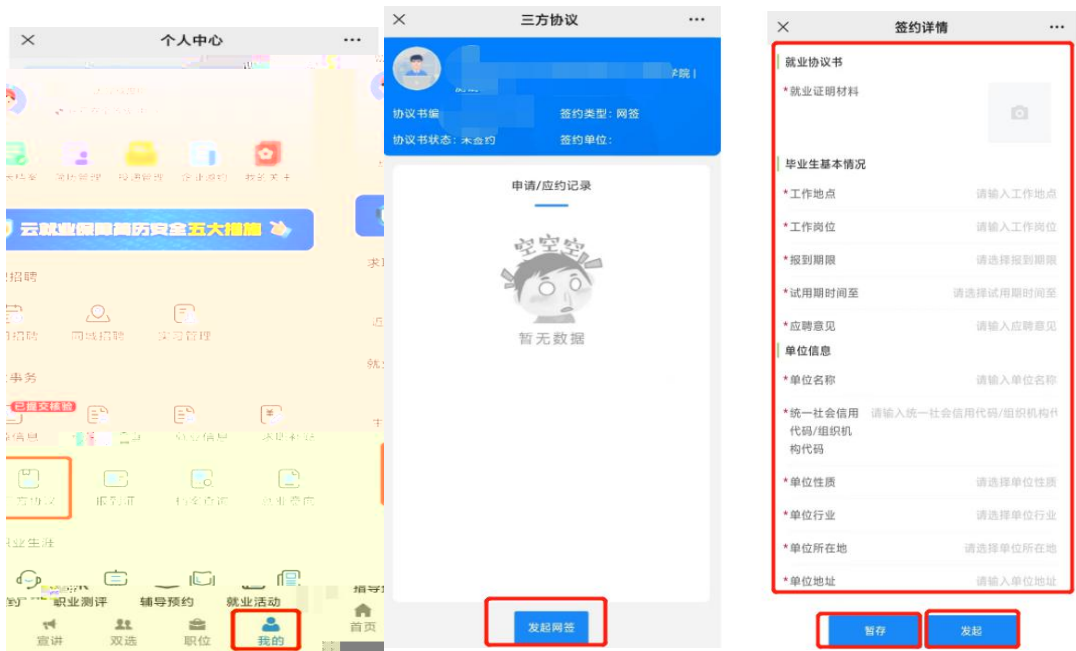

昨天 20:01

政策解读

政策解读

政策解读

政策解读

云就业 职业能力慕课 8000+职业能力课程  
云就业 提供丰富证明材料

- 求职招聘
- 职业能力慕课
- 招聘信息
- 职位查询
- 简历管理
- 面试管理
- 实习管理

蒋云臣