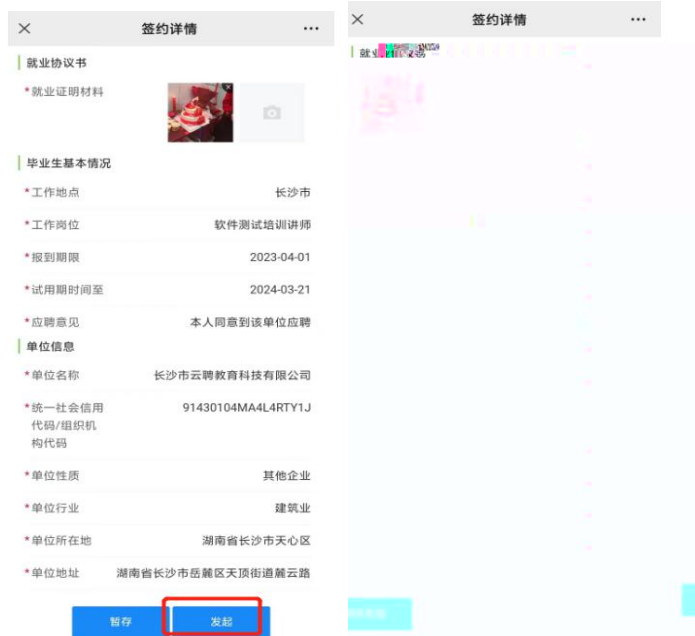

昨天 20:01

政策解读

政策解读

政策解读

政策解读

云就业 职业能力慕课 8000+职业能力课程  
云就业 提供丰富证明材料

- 求职招聘
- 职业能力慕课
- 招聘信息
- 职位查询
- 简历管理
- 面试管理
- 实习管理

蒋云臣